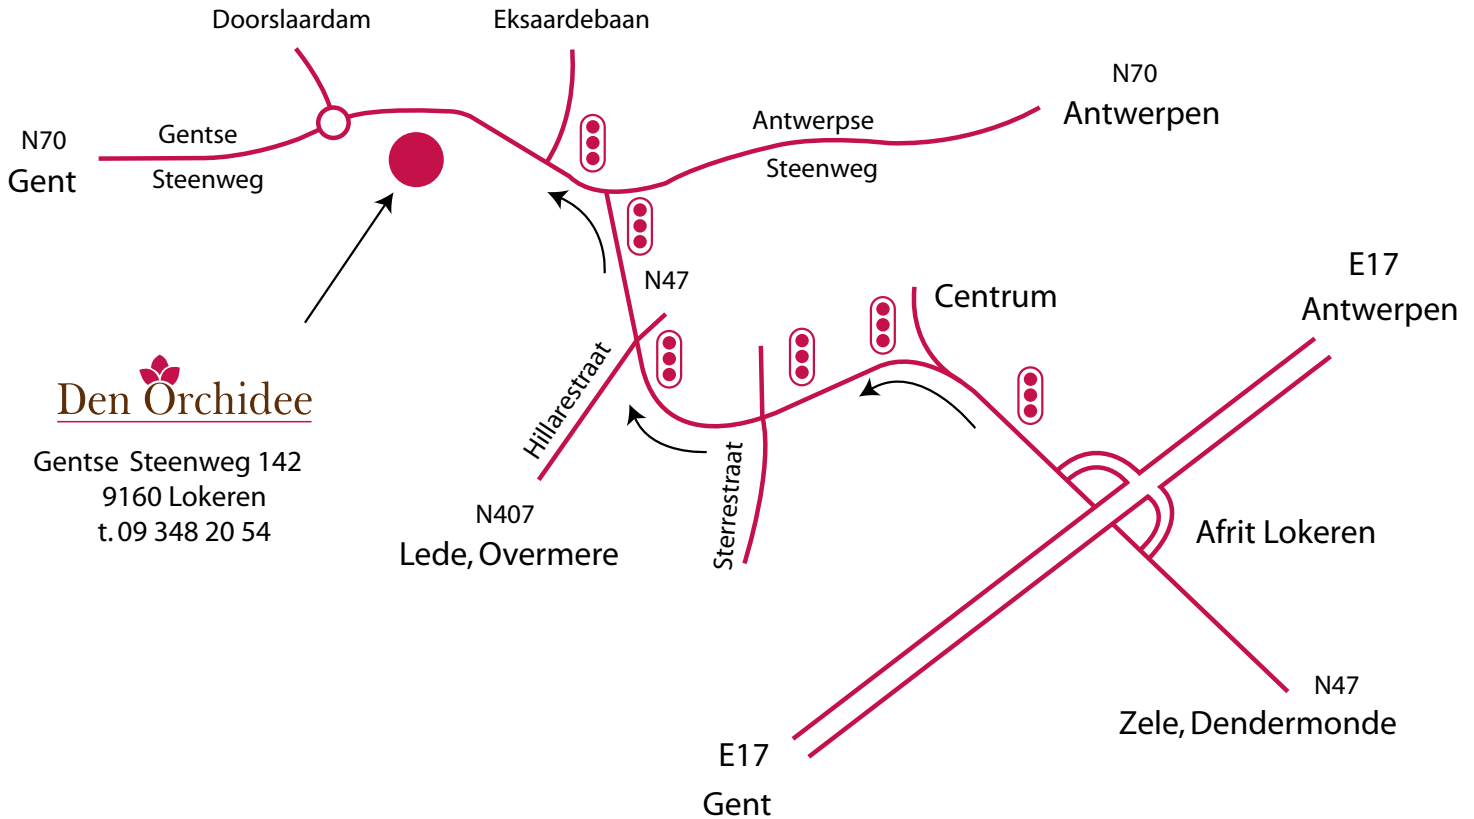

# Den Orchidee

Gentse Steenweg 142  
9160 Lokeren  
t. +32 9 348 20 54  
f. +32 9 348 18 08  
info@denorchidee.be  
www.denorchidee.be

Den Orchidee

Gentse Steenweg 142  
9160 Lokeren  
t. 09 348 20 54